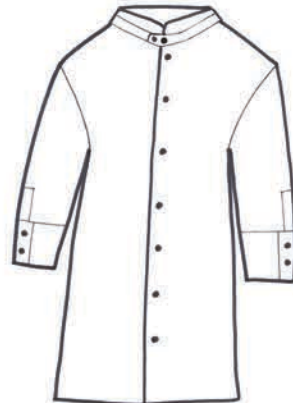

SU 1198
Short Pocket Jacket
\$159

SU 1408
Cowl Topper
\$95

SU 1431
Swing Jacket
\$159

Plum

Red

Rust

Teal

Black